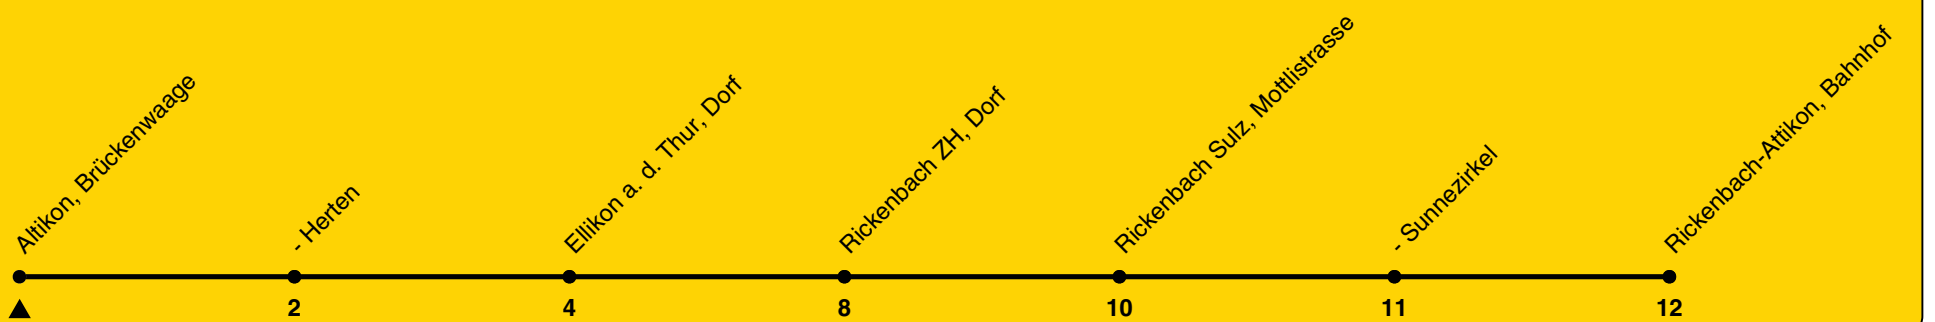

## Richtung Rickenbach-Attikon, Bahnhof

h	Montag - Freitag	Samstag	Sonn- und Feiertag
5	46	46	
6	16 46	46	46
7	16 46	46	46
8	16	46	46
9	16	46	46
10	16	46	46
11	16 46	46	46
12	16 46	46	46
13	16	46	46
14	16	46	46
15	16 46	46	46
16	16 46	46	46
17	16 46	46	46
18	16 46	46	46
19	16 46	46	46
20	46	46	46
21	46	46	46
22	46	46	46
23	46	46	46
0	16a	16	

a) Nur Freitag

Als Feiertage gelten: 25./26. Dez., 1./2. Jan., Karfreitag, Ostermontag, 1. Mai, Auffahrt, Pfingstmontag, 1. Aug.

Ungefähre Reisezeit in Minuten

Gültig von 14.12.2025 bis 12.12.2026

GEMEINSAM VORWÄRTS.