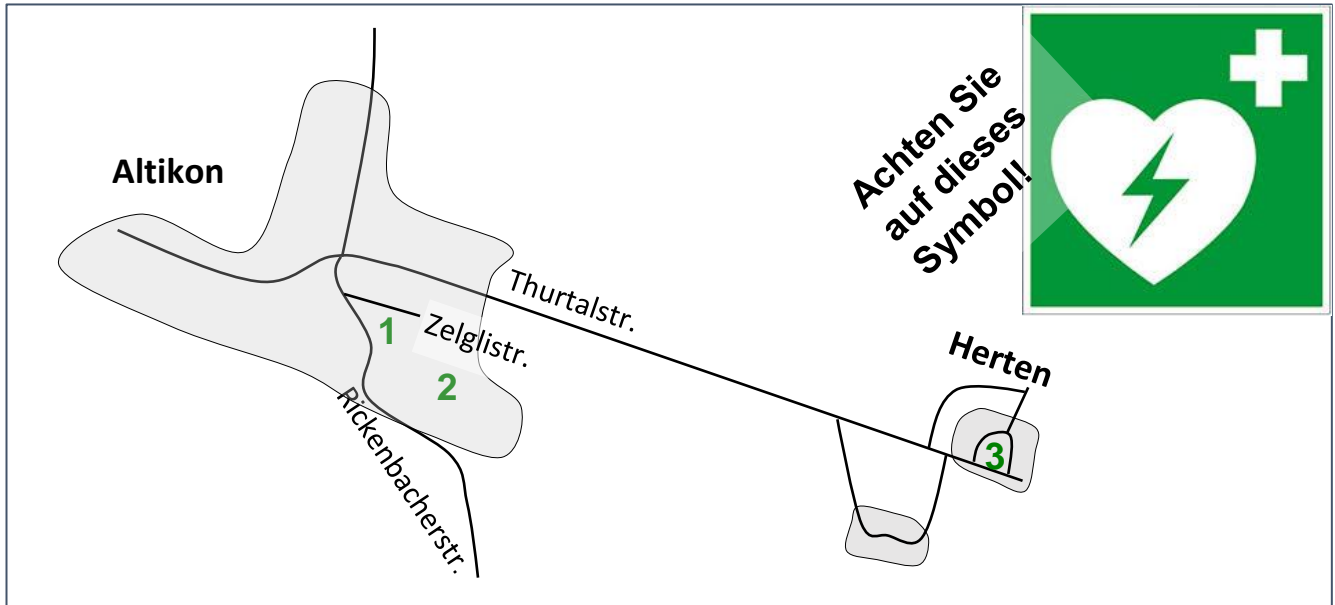

Öffentlich zugängliche Defibrillatoren (AED) in Altikon

Gemeindesaal Altikon

Rickenbacherstr. 1

An der Nordseite (Zelglistrasse)

Zugänglich während 24h / 7 Tage

Schulhaus Altikon

Rickenbacherstr. 19

Vor dem Eingang zur Turnhalle, im Untergeschoss

Zugänglich während den Öffnungszeiten des Schulhauses

Garage Wiesmann AG

Herten 31

Rechts neben dem Werkstatt- Tor

Zugänglich während 24h / 7 Tage